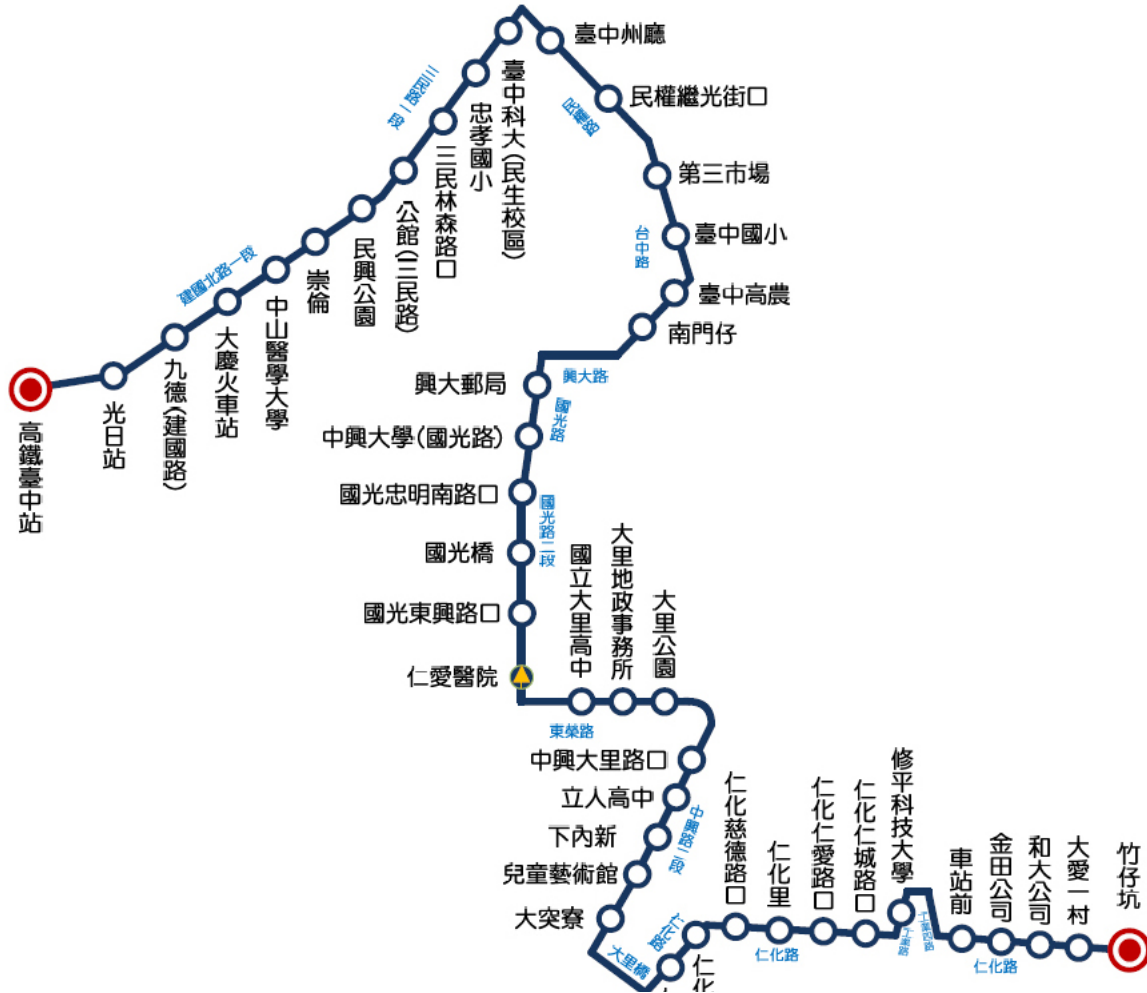

國立中興大學
National Chung Hsing University

校區位置總配置圖

總務處編製 (2016/05/10)

中興大學周邊公車路線介紹

中興大學周邊公車路線總表

路線	起訖站	班距	營運業者
33	樹仔腳—僑光科技大學	固定班次	台中客運
35	台中高工—僑光科技大學	尖峰10~15分 離峰15~20分	台中客運
50	新民高中—921地震教育園區	尖峰10分離峰15分	統聯客運
52	忠明進化循環線	固定班次	彰化客運
58	潭子—南區公所	尖峰10分離峰15分	全航客運
59	新民高中—舊正(烏溪橋頭)	60分鐘	統聯客運
65	得天宮—南區公所	固定班次	全航客運
73	統聯(中港)轉運站—中友百貨	尖峰5~10分 離峰20分	統聯客運
23	中清同榮路口站-市立大里高中	尖峰5~10分 離峰25分	統聯客運

中興大學周邊客運路線總表

路線編號	起訖站	學校周邊停靠點	營運業者
6187	台中—嘉義	實習商店	台中客運
6188	台中—竹山	實習商店	台中客運
6268	台中—埔里	獸醫院	全航客運
6333	台中—水里	獸醫院	總達客運
6899 (新埔里線)	台中—埔里	獸醫院	台中客運 南投客運

從高鐵台中站、台鐵台中站到中興大學

busgoer製作 Ver.2011
修改2012.03.07

158 高鐵臺中站 ↔ 臺中兒童藝術館 ↔ 竹仔坑

全航客運服務專線：0800-068-168
 全航網站：www.chbus.com.tw
 公車動態查詢電話：04-22295089
 臺中市公共運輸處：04-22291716

時刻表	
高鐵臺中站時刻： 06:00/06:25/06:50/07:20/07:50/ 08:20/08:50/09:20/09:50/10:20/ 10:50/11:20/11:50/12:20/12:50/ 13:20/13:50/14:20/14:50/15:20/ 15:50/16:20/16:50/17:20/17:40/ 18:10/18:50/19:30/20:10/20:40/ 21:30/22:00	竹仔坑時刻： 06:00/06:25/06:50/07:20/07:50/ 08:20/08:50/09:20/09:50/10:20/ 10:50/11:20/11:50/12:20/12:50/ 13:20/13:50/14:20/14:50/15:20/ 15:50/16:20/16:50/17:20/17:40/ 18:10/18:50/19:30/20:10/20:40/ 21:30/22:00

台鐵台中站周邊候車位置簡圖

busgoer製作 Ver.2011