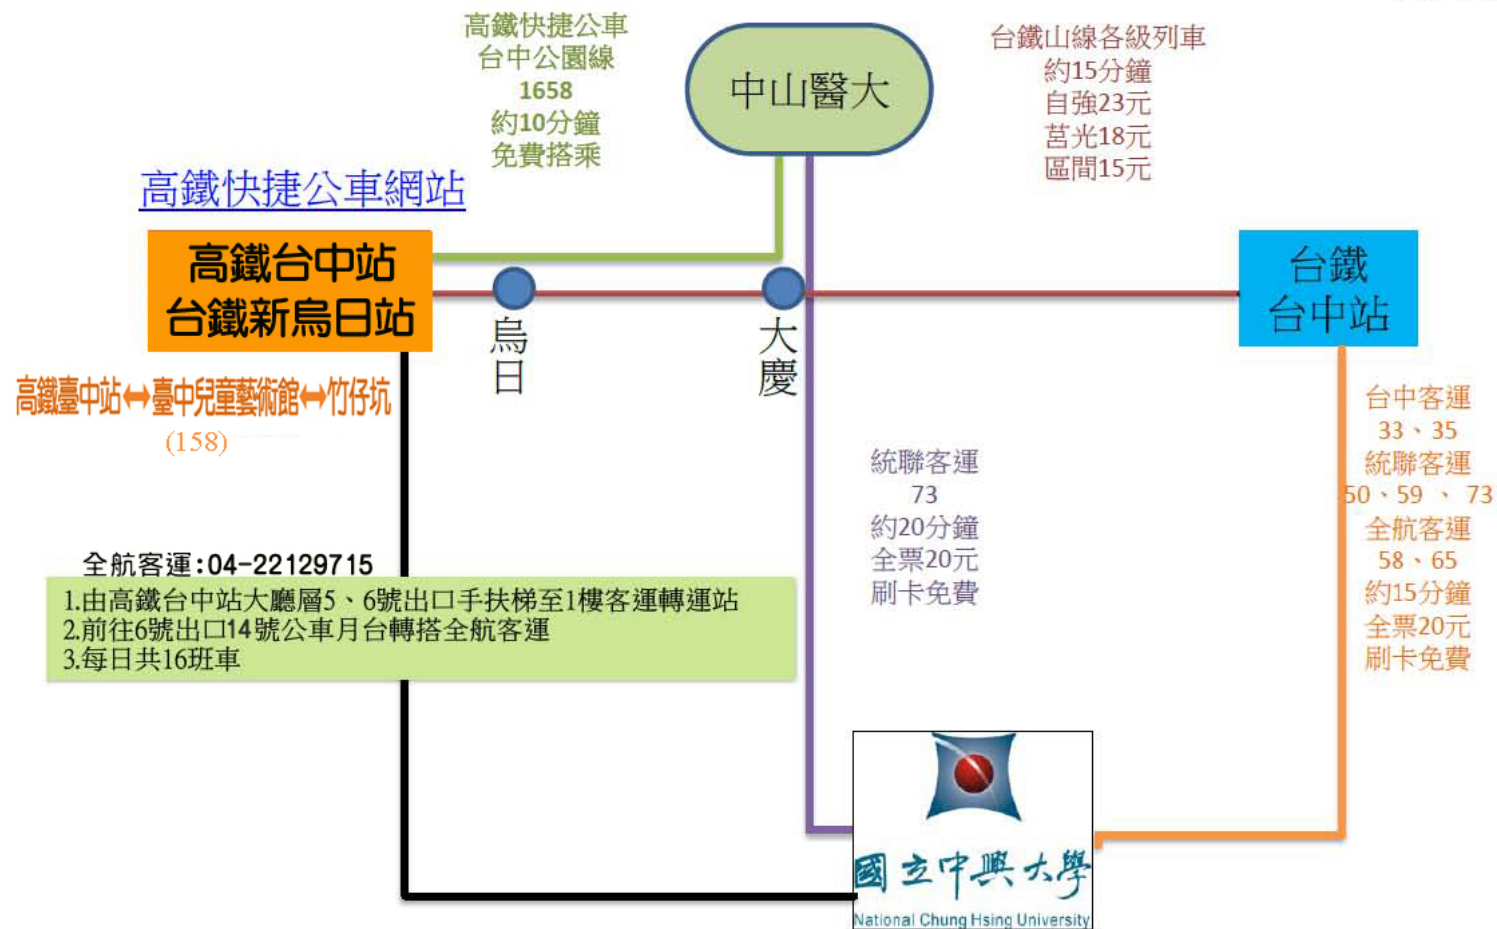

國立中興大學
National Chung Hsing University

校區位置總配置圖

總務處編製 (2016/05/10)

中興大學周邊公車路線介紹

中興大學周邊公車路線總表

路線	起訖站	班距	營運業者
33	樹仔腳—僑光科技大學	固定班次	台中客運
35	台中高工—僑光科技大學	尖峰10~15分 離峰15~20分	台中客運
50	新民高中—921地震教育園區	尖峰10分離峰15分	統聯客運
52	忠明進化循環線	固定班次	彰化客運
58	潭子—南區公所	尖峰10分離峰15分	全航客運
59	新民高中—舊正(烏溪橋頭)	60分鐘	統聯客運
65	得天宮—南區公所	固定班次	全航客運
73	統聯(中港)轉運站—中友百貨	尖峰5~10分 離峰20分	統聯客運
23	中清同榮路口站-市立大里高中	尖峰5~10分 離峰25分	統聯客運

中興大學周邊客運路線總表

路線編號	起訖站	學校周邊停靠點	營運業者
6187	台中—嘉義	實習商店	台中客運
6188	台中—竹山	實習商店	台中客運
6268	台中—埔里	獸醫院	全航客運
6333	台中—水里	獸醫院	總達客運
6899 (新埔里線)	台中—埔里	獸醫院	台中客運 南投客運

從高鐵台中站、台鐵台中站到中興大學

busgoer製作 Ver.2011
修改2012.03.07

158 高鐵臺中站 ↔ 臺中兒童藝術館 ↔ 竹仔坑

全航客運服務專線：0800-068-168
 全航網站：www.chbus.com.tw
 公車動態查詢電話：04-22295089
 臺中市公共運輸處：04-22291716

時刻表	
高鐵臺中站時刻： 06:00/06:25/06:50/07:20/07:50/ 08:20/08:50/09:20/09:50/10:20/ 10:50/11:20/11:50/12:20/12:50/ 13:20/13:50/14:20/14:50/15:20/ 15:50/16:20/16:50/17:20/17:40/ 18:10/18:50/19:30/20:10/20:40/ 21:30/22:00	竹仔坑時刻： 06:00/06:25/06:50/07:20/07:50/ 08:20/08:50/09:20/09:50/10:20/ 10:50/11:20/11:50/12:20/12:50/ 13:20/13:50/14:20/14:50/15:20/ 15:50/16:20/16:50/17:20/17:40/ 18:10/18:50/19:30/20:10/20:40/ 21:30/22:00